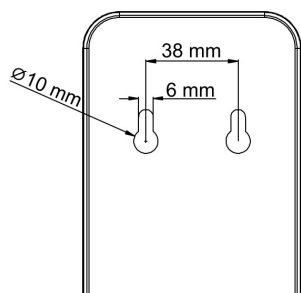

LED

IP65

HEFLASH HF6	
<b>Materiale</b>	ABS
<b>Colore</b>	antracite/verde
<b>Lampada</b>	LED
<b>Potenza</b>	lampada principale: 6 W, secondaria: 1W
<b>Colore luminoso</b>	5700 K
<b>Flusso luminoso</b>	principale: 100 - 600 lm, secondaria: 100 lm
<b>Batterie</b>	Li-ion, 3.7 V, 2600 mAh
<b>Autonomia</b>	2.5 h
<b>Tempo di carico</b>	4 h
<b>Grado protezione</b>	IP 65
<b>Classe protezione</b>	III
<b>Grado di resistenza</b>	IK 08
<b>T funzionamento</b>	-10 bis 40 °C
<b>Montaggio</b>	in piedi/parete
<b>Dimensioni (LxIxH)</b>	205x55x44 mm

Può essere utilizzata in modo molto flessibile grazie alle opzioni di fissaggio aggiuntive. È dotata di due forti magneti sul retro e sul supporto ruotabile di 270° sul lato inferiore della lampada. Due ganci estensibili e retrattili con possibilità di rotazione a 360° sulla parte superiore e inferiore offrono una flessibilità ancora maggiore.