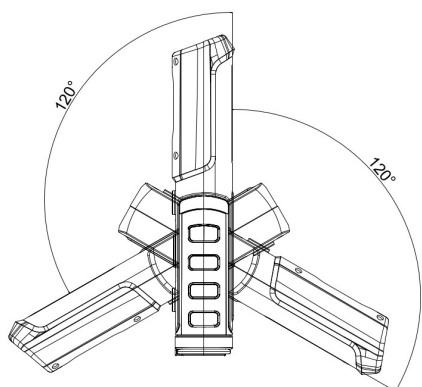

LED

IP65

HEFLASH HF6	
<b>Materiale</b>	ABS
<b>Colore</b>	antracite/verde
<b>Lampada</b>	LED
<b>Potenza</b>	lampada principale: 6 W, secondaria: 1W
<b>Colore luminoso</b>	5700 K
<b>Flusso luminoso</b>	principale: 100 - 600 lm, secondaria: 100 lm
<b>Batterie</b>	Li-ion, 3.7 V, 2600 mAh
<b>Autonomia</b>	2.5 h
<b>Tempo di carico</b>	4 h
<b>Grado protezione</b>	IP 65
<b>Classe protezione</b>	III
<b>Grado di resistenza</b>	IK 08
<b>T funzionamento</b>	-10 bis 40 °C
<b>Montaggio</b>	in piedi/parete
<b>Dimensioni (LxIxH)</b>	205x55x44 mm

Lampada portatile con funzione di illuminazione di emergenza, con classe di protezione aumentata in un alloggiamento robusto. È dotato di una lampada principale dimmerabile sulla parte anteriore e di una lampada secondaria sulla parte superiore. In caso di interruzione di corrente, la lampada principale si accende al 100%, con un'autonomia di 2,5 ore. Un display a LED a due colori indica lo stato di carica e della batteria.

Può essere utilizzata in modo molto flessibile grazie alle opzioni di fissaggio aggiuntive. È dotata di due forti magneti sul retro e sul supporto ruotabile di 270° sul lato inferiore della lampada. Due ganci estensibili e retrattili con possibilità di rotazione a 360° sulla parte superiore e inferiore offrono una flessibilità ancora maggiore.